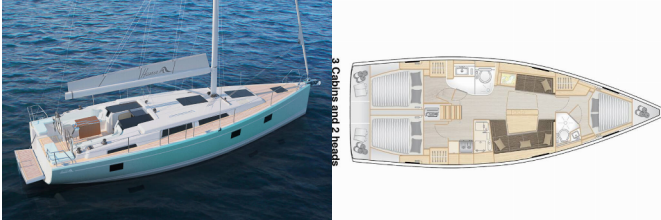

Yachtbase Lefkas, D-Marin, Hellas

Yacht ID 9610

Yachtmerker Hanse Yachts

Yacht Yacht Navn Mersina

Produksjonsår 2022

Lengde 12.40 M

Kabin/Kabiner 3

Køyer 6 + 2

Personer 8

WC/dusj 2

BYSSE/KJØKKEN: Fryser, Kjøkkenutstyr, Kjøleskap, Komfyr, Ovn, Vannpumpe, Varmt vann, Vinkjeller

DEKK: Anker med kjetting, Badeplattform, Badestige, Båtsmannsstol, Bimini top, Cockpit bord, Cockpit/akter, dusj ute, Elektrisk ankervinsj, Fendere, Fortøyningstau, Jolle, Kjøleskap i cockpit, Lensepumpe - Mekanisk, Påhengsmotor, Sprayhood, Teak cockpit, Vinsjehåndtak

ELEKTRISK: Batterier, Isotherm varmtvannsbereder, Kontakter 12V, Landstrøm 220 V, Landstrømtilkobling, Lensepumpe - elektrisk, Plugg 220V, 12 V, Servicebatterier, Solpaneler, USB uttak

INTERIØR: Båtdokumentasjon, Dining table, Elektriske vifter i lugar, Indirekte belysning i lugarer og salong, Konvertibelt bord i cockpit, LED interiør lys, Sofa

KOMFORT: Cockpit puter, Håndklær, Myggnetting, Puter, Sengetøy, Sunshade, Tepper

NAVIGASJON: Autopilot, Baugpropell, Ekkolodd/Dybdemåler, GPS kartplotter, GPS kartplotter - cockpit, Kompass, LED Navigasjonslys, Lyslist, Navigasjonssett, Passer, sjøkart, Radarreflektor, Sjøkart, Skipsbok (logg), Speedometer (Speed log), Styreplass, Vindinstrument/Anemometer, Windex

SEIL: Lazy bag, Lazy jacks, Selvslående fokk

SIKKERHET: Brannsløkker, EPIRB nødpeilesender, Flytelys, Førstehjelpskrin, GMDSS - Global Maritime Distress and Safety System, Hestesko livbøye, Livbelte (sikkerhetssele), Lykt, Nødraketter, Redningsflåte, Redningsvester, Reparasjons-sett, Tåkelur, Tank for avløpsvann, Verktøysett, VHF radio

UNDERHOLDNING: Høytalere ute, Radio, Snorkleutstyr