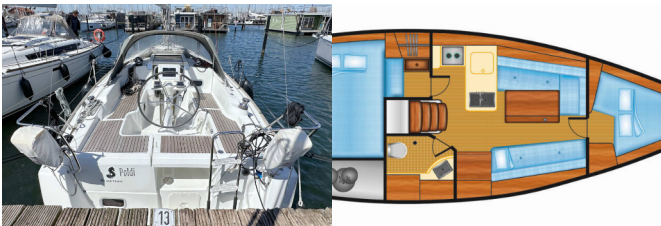

OCEANIS 31

Poldi (2011)

Pollen Maritime AS • Martin Linges Vei 25 • Fornebu • Norge

Telefon: +47 41 197 474

E-post: booking@holiday-yacht-charter.com

Web: holiday-yacht-charter.com

Yachtbase	Heiligenhafen, Tyskland
Yacht ID	9487
Yachtmerker	Beneteau
Yacht Yacht Navn	Poldi
Produksjonsår	2011
Lengde	9.66 M
Kabin/Kabiner	2
Køyer	4
WC/dusj	1

BYSSE/KJØKKEN: Elektrisk kjele, Kjøkkenutstyr, Komfyr, Ovn, Service, Varmt vann

DEKK: Anker, Båtshake, Båtsmannsstol, Cockpit bord, Cockpit/akter, dusj ute, Dekkskost, Elektrisk ankervinsj, Fendere, Fortøyningstau, Lensepumpe - Mekanisk, Sort ball, Spotlight / Headlights, Sprayhood

ELEKTRISK: Landstrøm 220 V, Varme

INTERIØR: Barometer, Kjøleboks, Klokke

NAVIGASJON: Autopilot, Baugpropell, Ekkolodd/Dybdemåler, GPS kartplotter, Kikkert, Kompass, Logge/Lot/Speed, Navigasjons-/posisjonslys, Passer, sjøkart, Triangles, Vindinstrument/Anemometer

SEIL: Vinsjer på hyttetak

SIKKERHET: Automatisk opplåsbare redningsvest, Brannsløkter, Førstehjelpskrin, Hestesko livbøye, Livbelte (sikkerhetssele), Livliner, Lommelykt, Nødraketter og nødbluss, Redningsflåte, Rekke, Tåkelur, Verktøysett, Wirekutter

UNDERHOLDNING: Radio CD spiller, TV + DVD