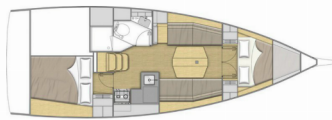

Pollen Maritime AS • Martin Linges Vei 25 • Fornebu • Norge

Telefon: +47 41 197 474

E-post: booking@holiday-yacht-charter.com

Web: holiday-yacht-charter.com