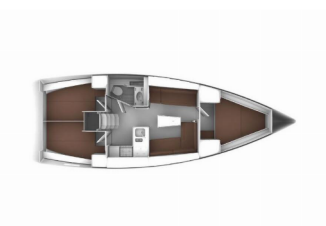

Pollen Maritime AS • Martin Linges Vei 25 • Fornebu • Norge

Telefon: +47 41 197 474

E-post: booking@holiday-yacht-charter.com

Web: holiday-yacht-charter.com