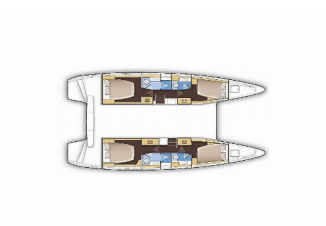

LAGOON 42

Antel (2020)

Pollen Maritime AS • Martin Linges Vei 25 • Fornebu • Norge

Telefon: +47 41 197 474

E-post: booking@holiday-yacht-charter.com

Web: holiday-yacht-charter.com

Yachtbase	Athens, Alimos Marina, Hellas
Yacht ID	9043
Yachtmerker	Lagoon
Yacht Yacht Navn	Antel
Produksjonsår	2020
Lengde	12.80 M
Kabin/Kabiner	4 + 2
Køyer	8 + 1 + 2
Personer	12
WC/dusj	4 + 1