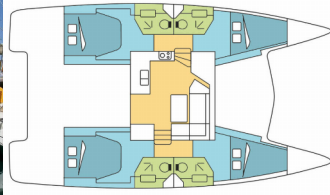

FONTAINE PAJOT ISLA 40

Joy (2022)

Pollen Maritime AS • Martin Linges Vei 25 • Fornebu • Norge

Telefon: +47 41 197 474

E-post: booking@holiday-yacht-charter.com

Web: holiday-yacht-charter.com

Yachtbase	Lavrion - Olympic Marine, Hellas
Yacht ID	8964
Yachtmerker	Fontaine Pajot
Yacht Yacht Navn	Joy
Produksjonsår	2022
Lengde	11.93 M
Kabin/Kabiner	4 + 2
Køyer	8 + 2
Personer	11
WC/dusj	4