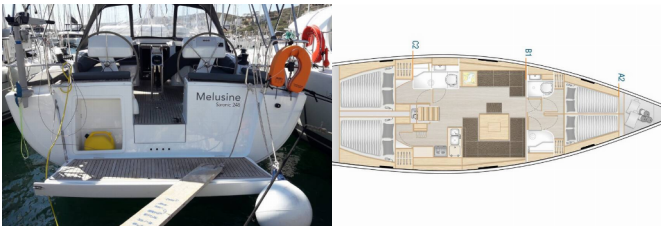

HANSE 458

Melusine (2020)

Pollen Maritime AS • Martin Linges Vei 25 • Fornebu • Norge

Telefon: +47 41 197 474

E-post: booking@holiday-yacht-charter.com

Web: holiday-yacht-charter.com

Yachtbase	Lavrion - Olympic Marine, Hellas
Yacht ID	8955
Yachtmerker	Hanse Yachts
Yacht Yacht Navn	Melusine
Produksjonsår	2020
Lengde	14.04 M
Kabin/Kabiner	4
Køyer	8 + 2
Personer	10
WC/dusj	2

BYSSE/KJØKKEN: Gassbeholder, Kjøkkenutstyr, Kjøleskap, Komfyr, Ovn, Varmt vann

DEKK: Badestige, Båtshake, Bimini top, Black conus, Cockpit bord, Ekstra anker (hjelpesanker), Fendere, Fortøyningstau, Hovedanker, Jerrykanner til diesel, Jolle, Plastbøtte, Pumpe til jolle, Reparasjonskit for jolle, Sort ball, Sprayhood, Teak cockpit, Vannslange

ELEKTRISK: Batteriader, Inverter, Landstrøm 220 V, Solpaneler

INTERIØR: Konvertibelt bord i cockpit

KOMFORT: Cockpit puter

NAVIGASJON: 3-bladet foldepropell, Autopilot, Baugpropell, GPS kartplotter - cockpit, Havneguider, Logg/Lot/Fart/Vind, Navigasjonssett, Sjøkart og nautisk guide, Windex