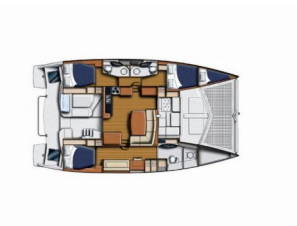

Pollen Maritime AS • Martin Linges Vei 25 • Fornebu • Norge

Telefon: +47 41 197 474

E-post: booking@holiday-yacht-charter.com

Web: holiday-yacht-charter.com