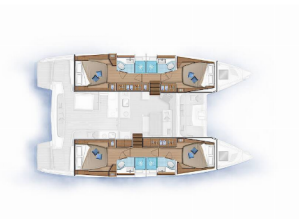

LAGOON 46

Madame El Grande (2021)

Pollen Maritime AS • Martin Linges Vei 25 • Fornebu • Norge

Telefon: +47 41 197 474

E-post: booking@holiday-yacht-charter.com

Web: holiday-yacht-charter.com

Yachtbase	Marina Kastela, Kroatia
Yacht ID	885
Yachtmerker	Lagoon
Yacht Yacht Navn	Madame El Grande
Produksjonsår	2021
Lengde	13.99 M
Kabin/Kabiner	4 + 2
Køyer	8 + 4
WC/dusj	4

INTERIØR: Elektrisk toalett, Indirekte belysning i lugarer og salong, Setetrekk

KOMFORT: Cockpit puter, Solmadrasser

NAVIGASJON: 3-bladet foldepropell, AIS, Navigasjonssett

SEIL: Lazy bag, Square top storseil, Vinsjer på hyttetak