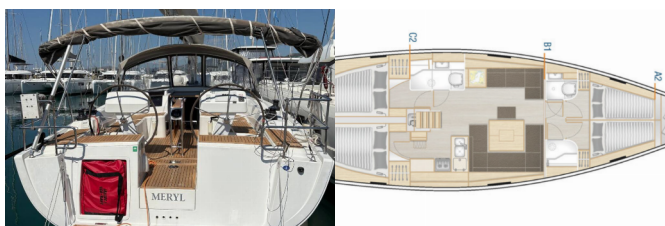

HANSE 458

Meryl (2019)

Pollen Maritime AS • Martin Linges Vei 25 • Fornebu • Norge

Telefon: +47 41 197 474

E-post: booking@holiday-yacht-charter.com

Web: holiday-yacht-charter.com

Yachtbase	Marina Kastela, Kroatia
Yacht ID	8322
Yachtmerker	Hanse Yachts
Yacht Yacht Navn	Meryl
Produksjonsår	2019
Lengde	14.04 M
Kabin/Kabiner	4
Køyer	8 + 2
WC/dusj	2

BYSSE/KJØKKEN: Gassbluss, Kjøkkenutstyr, Kjøleskap, Ovn, Varmt vann

DEKK: Badeplattform, Bimini top, Cockpit bord, Cockpit/akter, dusj ute, Elektrisk ankervinsj, Jolle, Sprayhood, Teak cockpit

ELEKTRISK: Batteriader, Inverter