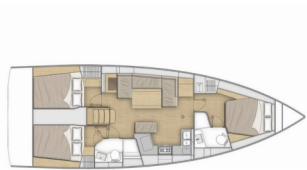

Pollen Maritime AS • Martin Linges Vei 25 • Fornebu • Norge

Telefon: +47 41 197 474

E-post: booking@holiday-yacht-charter.com

Web: holiday-yacht-charter.com