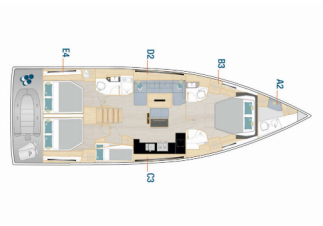

HANSE 510

Alma - OW (2024)

Pollen Maritime AS • Martin Linges Vei 25 • Fornebu • Norge

Telefon: +47 41 197 474

E-post: booking@holiday-yacht-charter.com

Web: holiday-yacht-charter.com

Yachtbase	Trogir, Yachtclub Seget (Marina Baotić), Kroatia
Yacht ID	8068
Yachtmerker	Hanse Yachts
Yacht Yacht Navn	Alma - OW
Produksjonsår	2024
Lengde	15.97 M
Kabin/Kabiner	4 + 1
Køyer	8 + 2 + 1
Personer	11
WC/dusj	2 + 1

BYSSE/KJØKKEN: Fryser, Kjøkkenutstyr, Kjøleskap, Komfyr, Oppvaskmaskin, Ovn, Varmt vann

DEKK: Badeplattform, Bimini top, Cockpit bord, Cockpit/akter, dusj ute, Grill/Barbecue/Plancha, Jolle, Kjøleskap i cockpit, Smart tender system, Sprayhood, Teak cockpit, Teakdekk