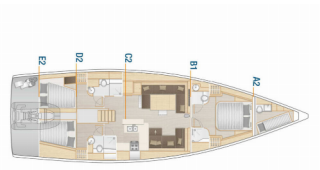

Pollen Maritime AS • Martin Linges Vei 25 • Fornebu • Norge

Telefon: +47 41 197 474

E-post: booking@holiday-yacht-charter.com

Web: holiday-yacht-charter.com