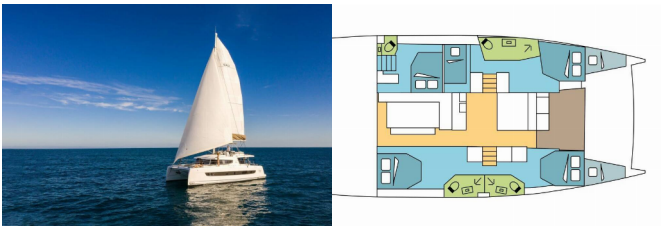

|                  |                                      |
|------------------|--------------------------------------|
| Yachtbase        | Polynesia, Raiatea, Fransk Polynesia |
| Yacht ID         | 8029                                 |
| Yachtmerker      | Catana                               |
| Yacht Yacht Navn | DANDELION                            |
| Produksjonsår    | 2024                                 |
| Lengde           | 14.28 M                              |
| Kabin/Kabiner    | 5 + 2                                |
| Køyer            | 10 + 2                               |
| Personer         | 12                                   |
| WC/dusj          | 4                                    |