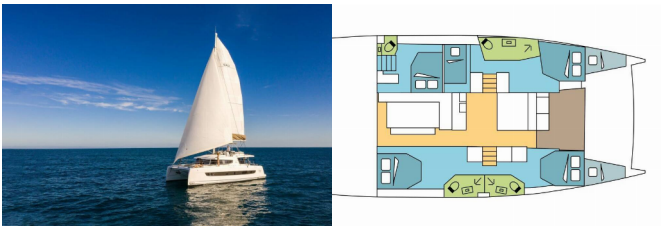

Yachtbase	St. Martin, Marina De L'Anse Marcel, Karibia
Yacht ID	8005
Yachtmerker	Catana
Yacht Yacht Navn	BLUEBERRY
Produksjonsår	2023
Lengde	14.28 M
Kabin/Kabiner	5 + 2
Køyer	10 + 2
Personer	12
WC/dusj	4