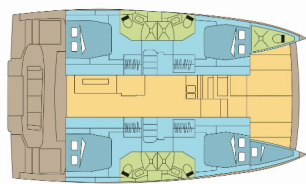

BALI 4.4

MADAME BLACK (2023)

Pollen Maritime AS • Martin Linges Vei 25 • Fornebu • Norge

Telefon: +47 41 197 474

E-post: booking@holiday-yacht-charter.com

Web: holiday-yacht-charter.com

Yachtbase	Dubrovnik, Komolac, ACI Marina Dubrovnik, Kroatia
Yacht ID	8002
Yachtmerker	Catana
Yacht Yacht Navn	MADAME BLACK
Produksjonsår	2023
Lengde	13.50 M
Kabin/Kabiner	4 + 1
Køyer	8 + 1
Personer	9
WC/dusj	4 + 1