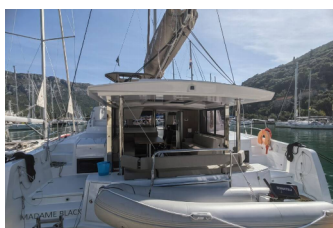

BALI 4.4

MADAME BLACK (2023)

Pollen Maritime AS • Martin Linges Vei 25 • Fornebu • Norge

Telefon: +47 41 197 474

E-post: booking@holiday-yacht-charter.com

Web: holiday-yacht-charter.com

Yachtbase	Dubrovnik, Komolac, ACI Marina Dubrovnik, Kroatia
Yacht ID	8002
Yachtmerker	Catana
Yacht Yacht Navn	MADAME BLACK
Produksjonsår	2023
Lengde	13.50 M
Kabin/Kabiner	4 + 1
Køyer	8 + 1
Personer	9
WC/dusj	4 + 1

BYSSE/KJØKKEN: Ovn

DEKK: Badestige, Baugcockpit, Bimini top, Cockpit bord, Cockpit/akter, dusj ute, Elektrisk ankervinsj, Flybridge, Jolle, Spring cleats, Tellverk for ankerkjetting ved styreposisjon

ELEKTRISK: Batteriader, Inverter, Servicebatterier, Solpaneler, Watermaker - desalinator