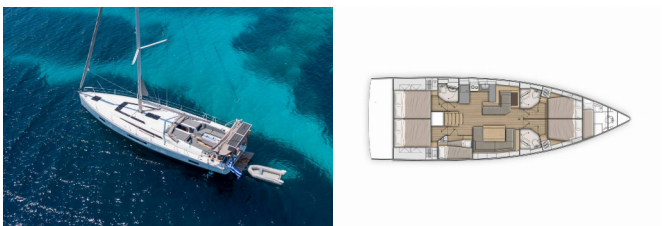

OCEANIS 51.1

Eli (2024)

Pollen Maritime AS • Martin Linges Vei 25 • Fornebu • Norge

Telefon: +47 41 197 474

E-post: booking@holiday-yacht-charter.com

Web: holiday-yacht-charter.com

Yachtbase	Volos, Hellas
Yacht ID	7920
Yachtmerker	Beneteau
Yacht Yacht Navn	Eli
Produksjonsår	2024
Lengde	15.94 M
Kabin/Kabiner	5 + 1
Køyer	10 + 2 + 1
Personer	12
WC/dusj	3 + 1

BYSSE/KJØKKEN: Fryser

DEKK: Bimini top, Jolle med påhengsmotor, Landgang, Sprayhood

ELEKTRISK: Aircondition, Generator, Inverter, Solpaneler

INTERIØR: Elektrisk toalett, Elektriske vifter

KOMFORT: Cockpit puter