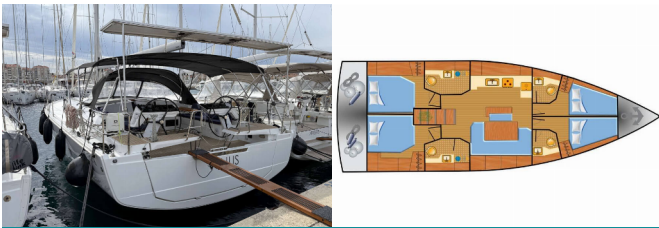

Yachtbase	Marina Kornati, Biograd, Kroatia
Yacht ID	7841
Yachtmerker	Hanse Yachts
Yacht Yacht Navn	Venus
Produksjonsår	2024
Lengde	14.60 M
Kabin/Kabiner	4
Køyer	8 + 1
Personer	9
WC/dusj	4

**BYSSE/KJØKKEN:** Gassbluss, Kjøkkenutstyr, Kjøleskap, Ovn, Vanntrykksystem, Varmt vann, Vask, Vinglass

**DEKK:** Badeplattform, Badestige, Båtshake, Båtsmannsstol, Bimini top, Cockpit bord, Cockpit kniv, Cockpit/akter, dusj ute, Dekkskost, Elektrisk ankervinsj, Fendere, Fortøyningstau, Jolle, Landgang, Pulpit sete, Sprayhood, Teak cockpit