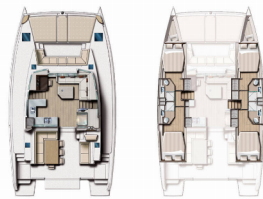

**BYSSE/KJØKKEN:** Varmt vann, Vask

**DEKK:** Anker, Anker med kjetting, Bimini top, Cockpit/akter, dusj ute, Ekstra anker (hjelpeanker), Elektrisk ankervinsj, Flytende tau, Grill/Barbecue/Plancha, Helt cockpittelt, Hovedanker, Jolle