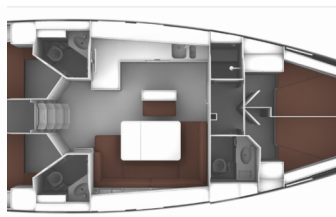

Web: [holiday-yacht-charter.com](http://holiday-yacht-charter.com)

Yachtbase	Marina Punat, Krk, Kroatia
Yacht ID	7594
Yachtmerker	Bavaria
Yacht Yacht Navn	Sea Legend
Produksjonsår	2024
Lengde	13.90 M
Kabin/Kabiner	4
Køyer	8 + 1
Personer	10
WC/dusj	3