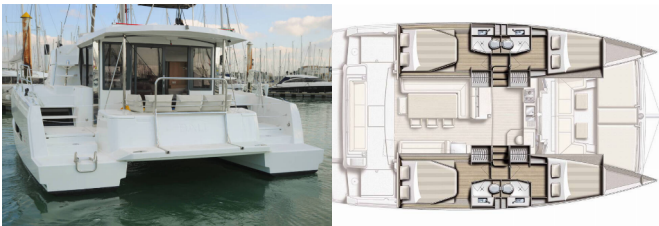

Yachtbase	Preveza Main Port, Hellas
Yacht ID	750
Yachtmerker	Catana
Yacht Yacht Navn	Sinope
Produksjonsår	2020
Lengde	12.35 M
Kabin/Kabiner	4 + 2
Køyer	8 + 1 + 2
Personer	11
WC/dusj	4

**BYSSE/KJØKKEN:** Kaffemaskin, Kjøleskap, Varmt vann

**DEKK:** Badestige, Cockpit bord, Cockpit/akter, dusj ute, Elektrisk ankervinsj, Elektrisk påhengsmotor, Jolle, Landgang, Påhengsmotor, Sprayhood

**ELEKTRISK:** Aircondition, Batteriader, Generator, Inverter, Solpaneler