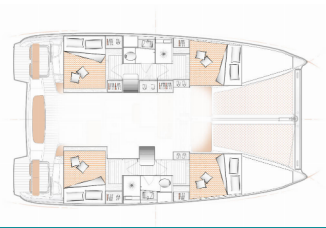

Yachtbase	Fethiye, Ece Saray Marina Resort, Tyrkia
Yacht ID	7377
Yachtmerker	Excess
Yacht Yacht Navn	Lizzy
Produksjonsår	2020
Lengde	11.42 M
Kabin/Kabiner	4 + 2
Køyer	8 + 2
Personer	10
WC/dusj	2 + 1

**BYSSE/KJØKKEN:** Fryser, Gassbluss, Kjøkkenutstyr, Kjøleskap, Ovn, Varmt vann