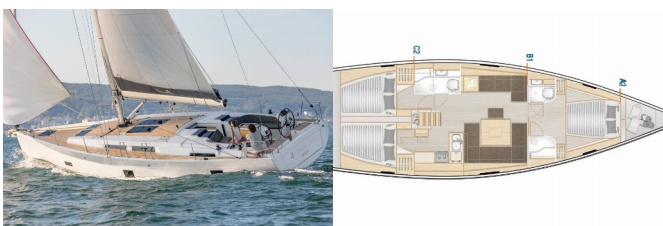

HANSE 458

Ella (2020)

Pollen Maritime AS • Martin Linges Vei 25 • Fornebu • Norge

Telefon: +47 41 197 474

E-post: booking@holiday-yacht-charter.com

Web: holiday-yacht-charter.com

Yachtbase	Kos, Kos Marina, Hellas
Yacht ID	7177
Yachtmerker	Hanse Yachts
Yacht Yacht Navn	Ella
Produksjonsår	2020
Lengde	14.04 M
Kabin/Kabiner	3
Køyer	6 + 2
WC/dusj	2

BYSSE/KJØKKEN: Kjøkkenutstyr

DEKK: Badestige, Bimini top, Sprayhood

ELEKTRISK: Aircondition, Generator, Inverter

INTERIØR: Elektrisk toalett, Elektriske vifter i lugar, Konvertibelt bord i cockpit

KOMFORT: Cockpit puter