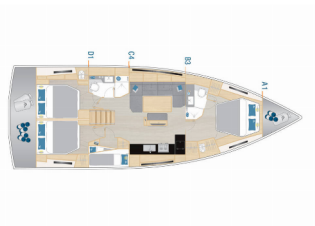

HANSE 460

Infinity - OW (2023)

Pollen Maritime AS • Martin Linges Vei 25 • Fornebu • Norge

Telefon: +47 41 197 474

E-post: booking@holiday-yacht-charter.com

Web: holiday-yacht-charter.com

| | |
|------------------|----------------------------------|
| Yachtbase | Marina Kornati, Biograd, Kroatia |
| Yacht ID | 7067 |
| Yachtmerker | Hanse Yachts |
| Yacht Yacht Navn | Infinity - OW |
| Produksjonsår | 2023 |
| Lengde | 14.60 M |
| Kabin/Kabiner | 4 |
| Køyer | 8 + 2 |
| Personer | 10 |
| WC/dusj | 2 |

BYSSE/KJØKKEN: Kjøkkenutstyr, Kjøleskap, Komfyr, Ovn, Varmt vann

DEKK: Badeplattform, Bimini top, Cockpit bord, Cockpit/akter, dusj ute, Jolle, Sprayhood, Teak cockpit

ELEKTRISK: Batteriader, Inverter

KOMFORT: Cockpit puter, Sengetøy