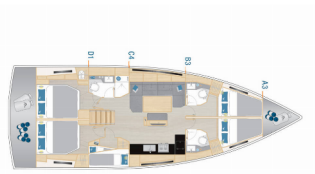

Pollen Maritime AS • Martin Linges Vei 25 • Fornebu • Norge

Telefon: +47 41 197 474

E-post: booking@holiday-yacht-charter.com

Web: holiday-yacht-charter.com