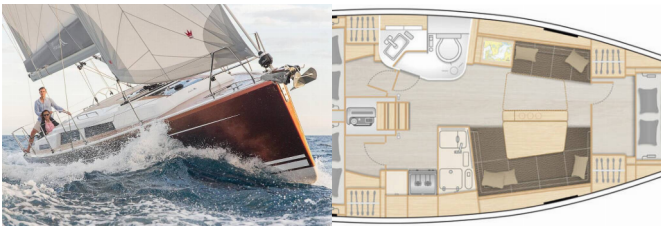

HANSE 388

Atlas (2021)

Pollen Maritime AS • Martin Linges Vei 25 • Fornebu • Norge

Telefon: +47 41 197 474

E-post: booking@holiday-yacht-charter.com

Web: holiday-yacht-charter.com

Yachtbase	Orhaniye, Martı Marina, Tyrkia
Yacht ID	7018
Yachtmerker	Hanse Yachts
Yacht Yacht Navn	Atlas
Produksjonsår	2021
Lengde	11.40 M
Kabin/Kabiner	3
Køyer	6 + 1
WC/dusj	1

BYSSE/KJØKKEN: Kjøleskap, Varmt vann

DEKK: Anker med kjetting, Ankervinsj, Badeplattform, Bimini top, Cockpit/akter, dusj ute, Elektrisk ankervinsj, Flytende tau, Jolle med påhengsmotor, Landgang, Sprayhood, Teak cockpit, Ultra anker

ELEKTRISK: Batteriader, Inverter, Varme

INTERIØR: Barometer, Termometer

KOMFORT: Cockpit puter

NAVIGASJON: AIS, Autopilot, Baugpropell, Elektroniske sjøkart, Foldepropell, GPS kartplotter - cockpit, Sjøkart, Skipsbok (logg), Vind/fart/dybe instrumenter

SIKKERHET: Automatisk opplåsbare redningsvest, Brannsløkker, Førstehjelpskrin, Livbelte (sikkerhetssele), Livbøyye + blinkende lys, Nødraketter, Redningsflåte, Redningsvest (barn), Tank for avløpsvann, VHF radio

UNDERHOLDNING: Fusion radio, Høytalere ute, Radio, USB, Bluetooth, Snorkleutstyr