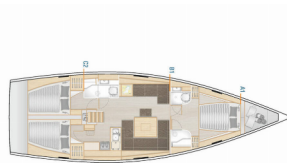

|                  |                                                  |
|------------------|--------------------------------------------------|
| Yachtbase        | Trogir, Yachtclub Seget (Marina Baotić), Kroatia |
| Yacht ID         | 6989                                             |
| Yachtmerker      | Hanse Yachts                                     |
| Yacht Yacht Navn | Magic Moments                                    |
| Produksjonsår    | 2022                                             |
| Lengde           | 14.04 M                                          |
| Kabin/Kabiner    | 3                                                |
| Køyer            | 6 + 2                                            |
| Personer         | 8                                                |
| WC/dusj          | 2                                                |