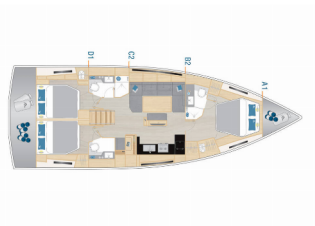

Pollen Maritime AS • Martin Linges Vei 25 • Fornebu • Norge

Telefon: +47 41 197 474

E-post: booking@holiday-yacht-charter.com

Web: holiday-yacht-charter.com