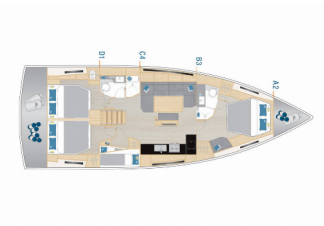

HANSE 460

Dioscuri - OW (2022)

Pollen Maritime AS • Martin Linges Vei 25 • Fornebu • Norge

Telefon: +47 41 197 474

E-post: booking@holiday-yacht-charter.com

Web: holiday-yacht-charter.com

Yachtbase	Marina Kastela, Kroatia
Yacht ID	6979
Yachtmerker	Hanse Yachts
Yacht Yacht Navn	Dioscuri - OW
Produksjonsår	2022
Lengde	14.60 M
Kabin/Kabiner	4
Køyer	8 + 2
Personer	10
WC/dusj	2

BYSSE/KJØKKEN: Gassbluss, Kjøkkenutstyr, Kjøleskap, Ovn, Varmt vann

DEKK: Badeplattform, Bimini top, Cockpit bord, Cockpit/akter, dusj ute, Davit, Elektrisk ankervinsj, Jolle, Kjøleskap i cockpit, Sprayhood, Teak cockpit