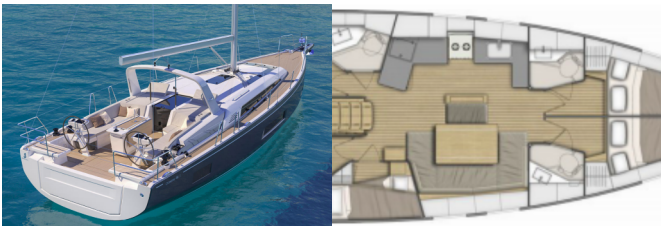

OCEANIS 46.1

Rebekka Blue (2020)

Pollen Maritime AS • Martin Linges Vei 25 • Fornebu • Norge

Telefon: +47 41 197 474

E-post: booking@holiday-yacht-charter.com

Web: holiday-yacht-charter.com

Yachtbase	Rhodes New Marina, Hellas
Yacht ID	6879
Yachtmerker	Beneteau
Yacht Yacht Navn	Rebekka Blue
Produksjonsår	2020
Lengde	14.60 M
Kabin/Kabiner	5
Køyer	10
Personer	10
WC/dusj	3

DEKK: Badeplattform, Bimini top, Jolle med påhengsmotor, Landgang, Sprayhood

ELEKTRISK: 220V uttak, Solpaneler

INTERIØR: Elektrisk toalett, Elektriske vifter i lugar

KOMFORT: Cockpit puter

NAVIGASJON: Autopilot, Baugpropell, GPS kartplotter

SIKKERHET: Brannsløkker, EPIRB nødpeilesender, Flytelys, Førstehjelpskrin, Hestesko livbøye

UNDERHOLDNING: Radio, USB