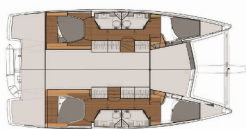

Pollen Maritime AS • Martin Linges Vei 25 • Fornebu • Norge

Telefon: +47 41 197 474

E-post: booking@holiday-yacht-charter.com

Web: holiday-yacht-charter.com