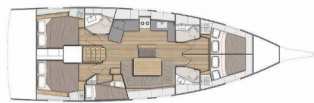

OCEANIS 46.1

Kalmi (2020)

Pollen Maritime AS • Martin Linges Vei 25 • Fornebu • Norge

Telefon: +47 41 197 474

E-post: booking@holiday-yacht-charter.com

Web: holiday-yacht-charter.com

Yachtbase	Lavrion, Main Port, Hellas
Yacht ID	6862
Yachtmerker	Beneteau
Yacht Yacht Navn	Kalmi
Produksjonsår	2020
Lengde	14.60 M
Kabin/Kabiner	5
Køyer	10
Personer	10
WC/dusj	3