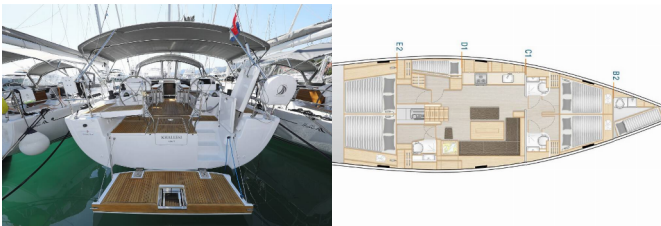

HANSE 508

Khaleesi (2020)

Pollen Maritime AS • Martin Linges Vei 25 • Fornebu • Norge

Telefon: +47 41 197 474

E-post: booking@holiday-yacht-charter.com

Web: holiday-yacht-charter.com

Yachtbase	Marina Kastela, Kroatia
Yacht ID	6860
Yachtmerker	Hanse Yachts
Yacht Yacht Navn	Khaleesi
Produksjonsår	2020
Lengde	15.55 M
Kabin/Kabiner	5 + 1
Køyer	10 + 2 + 1
Personer	12
WC/dusj	3 + 1

BYSSE/KJØKKEN: Fryser, Kjøkkenutstyr, Kjøleskap, Komfyr, Ovn, Varmt vann

DEKK: Badeplattform, Bimini top, Cockpit bord, Cockpit/akter, dusj ute, Elektrisk ankervinsj, Jolle, Sprayhood, Teak cockpit

ELEKTRISK: Batteriader, Inverter

KOMFORT: Cockpit puter, Sengetøy

NAVIGASJON: Autopilot, Baugpropell, GPS kartplotter - cockpit, Sjøkart og nautisk guide, Skipsbok (logg), Tridata

SEIL: Electric primary winch

SIKKERHET: VHF radio

UNDERHOLDNING: Høytalere ute, Radio CD spiller, TV