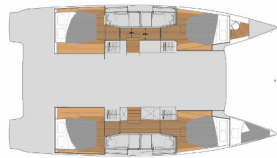

Web: [holiday-yacht-charter.com](http://holiday-yacht-charter.com)

Yachtbase	Trogir, Yachtclub Seget (Marina Baotić), Kroatia
Yacht ID	683
Yachtmerker	Fountainé Pajot
Yacht Yacht Navn	Princess Valeria
Produksjonsår	2020
Lengde	13.45 M
Kabin/Kabiner	4 + 1
Køyer	8 + 2 + 1
WC/dusj	4 + 1