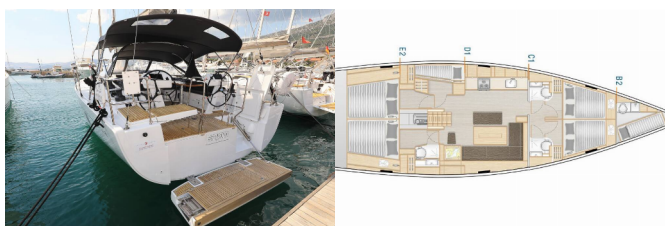

HANSE 508

Attraction (2019)

Pollen Maritime AS • Martin Linges Vei 25 • Fornebu • Norge

Telefon: +47 41 197 474

E-post: booking@holiday-yacht-charter.com

Web: holiday-yacht-charter.com

Yachtbase	Trogir, Yachtclub Seget (Marina Baotić), Kroatia
Yacht ID	6792
Yachtmerker	Hanse Yachts
Yacht Yacht Navn	Attraction
Produksjonsår	2019
Lengde	15.55 M
Kabin/Kabiner	5 + 1
Køyer	10 + 2 + 1
Personer	12
WC/dusj	3 + 1

BYSSE/KJØKKEN: Gassbluss, Kjøkkenutstyr, Kjøleskap, Ovn, Varmt vann

DEKK: Badeplattform, Bimini top, Cockpit bord, Cockpit/akter, dusj ute, Elektrisk ankervinsj, Jolle, Sprayhood, Teak cockpit

ELEKTRISK: Batteriader, Inverter

INTERIØR: Elektrisk toalett

KOMFORT: Cockpit puter, Sengetøy

NAVIGASJON: Autopilot, Baugpropell, Foldepropell, GPS kartplotter - cockpit, Sjøkart og nautisk guide, Skipsbok (logg), Tridata

SEIL: Elektrisk fallvinsj