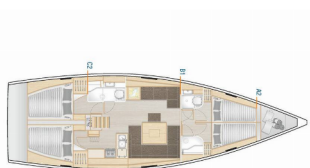

Pollen Maritime AS • Martin Linges Vei 25 • Fornebu • Norge

Telefon: +47 41 197 474

E-post: booking@holiday-yacht-charter.com

Web: holiday-yacht-charter.com