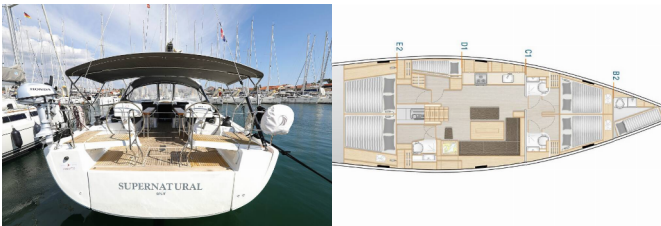

HANSE 508

Supernatural (2019)

Pollen Maritime AS • Martin Linges Vei 25 • Fornebu • Norge

Telefon: +47 41 197 474

E-post: booking@holiday-yacht-charter.com

Web: holiday-yacht-charter.com

Yachtbase	Marina Kornati, Biograd, Kroatia
Yacht ID	6781
Yachtmerker	Hanse Yachts
Yacht Yacht Navn	Supernatural
Produksjonsår	2019
Lengde	15.55 M
Kabin/Kabiner	5 + 1
Køyer	10 + 2 + 1
Personer	12
WC/dusj	3 + 1

BYSSE/KJØKKEN: Fryser, Gassbluss, Kjøkkenutstyr, Kjøleskap, Ovn, Varmt vann

DEKK: Badeplattform, Bimini top, Cockpit bord, Cockpit/akter, dusj ute, Elektrisk ankervinsj, Jolle, Sprayhood, Teak cockpit

ELEKTRISK: Batteriader, Inverter

KOMFORT: Sengetøy

NAVIGASJON: Autopilot, Baugpropell, GPS kartplotter - cockpit, Sjøkart og nautisk guide, Skipsbok (logg), Tridata

SEIL: Electric primary winch

SIKKERHET: Verktøysett, VHF radio

UNDERHOLDNING: Høytalere ute, Radio CD spiller, TV