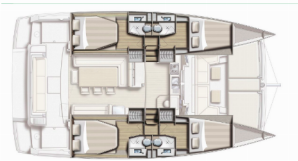

Yachtbase	Marina Kastela, Kroatia
Yacht ID	6735
Yachtmerker	Catana
Yacht Yacht Navn	Kanalu
Produksjonsår	2018
Lengde	12.35 M
Kabin/Kabiner	4
Køyer	8 + 2
Personer	10
WC/dusj	4

**BYSSE/KJØKKEN:** Fryser, Gassbluss, Kjøkkenutstyr, Kjøleskap, Ovn, Varmt vann

**DEKK:** Badeplattform, Baugcockpit, Bimini top, Cockpit bord, Cockpit/akter, dusj ute, Elektrisk ankervinsj, Flybridge, Jolle

**ELEKTRISK:** Batteriader, Inverter, Solpaneler

**INTERIØR:** Elektrisk toalett