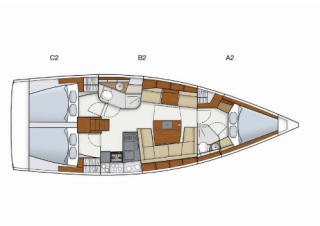

Yachtbase	Sukosan, D-Marin Dalmacija Marina, Kroatia
Yacht ID	6692
Yachtmerker	Hanse Yachts
Yacht Yacht Navn	Vega
Produksjonsår	2017
Lengde	12.40 M
Kabin/Kabiner	3
Køyer	6 + 2
Personer	8
WC/dusj	2

**BYSSE/KJØKKEN:** Gassbluss, Kjøkkenutstyr, Kjøleskap, Ovn, Varmt vann