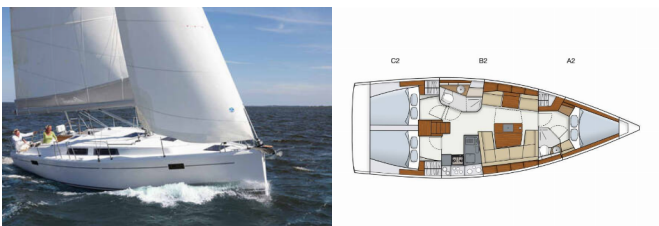

HANSE 415

Kuro Siwo (2017)

Pollen Maritime AS • Martin Linges Vei 25 • Fornebu • Norge

Telefon: +47 41 197 474

E-post: booking@holiday-yacht-charter.com

Web: holiday-yacht-charter.com

Yachtbase	Rhodes New Marina, Hellas
Yacht ID	6691
Yachtmerker	Hanse Yachts
Yacht Yacht Navn	Kuro Siwo
Produksjonsår	2017
Lengde	12.40 M
Kabin/Kabiner	3
Køyer	6
WC/dusj	2

BYSSE/KJØKKEN: Gassbluss, Kjøkkenutstyr, Kjøleskap, Komfyr, Varmt vann

DEKK: Anker, Anker med kjetting, Badeplattform, Badestige, Båtshake, Bimini top, Cockpit bord, Delta anker, Ekstra anker (hjelpesanker), Fendere, Jolle, Jolle med påhengsmotor, Landgang, Påhengsmotor, Sort ball, Sprayhood, Vannslange, Vinsjehåndtak