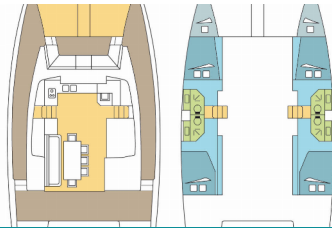

Yachtbase	BVI, Hodge's Creek Marina, Jomfruøyene
Yacht ID	6268
Yachtmerker	Catana
Yacht Yacht Navn	BETTY'S DREAM
Produksjonsår	2020
Lengde	13.20 M
Kabin/Kabiner	4 + 2
Køyer	8 + 2 + 2
Personer	12
WC/dusj	4