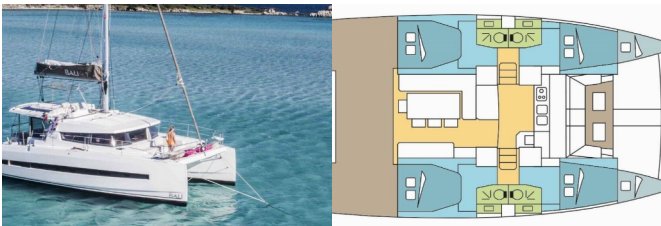

BALI 4.1

NIELTHI (2020)

Pollen Maritime AS • Martin Linges Vei 25 • Fornebu • Norge

Telefon: +47 41 197 474

E-post: booking@holiday-yacht-charter.com

Web: holiday-yacht-charter.com

Yachtbase	La Paz, Costa Baja Marina, Mexico
Yacht ID	6254
Yachtmerker	Catana
Yacht Yacht Navn	NIELTHI
Produksjonsår	2020
Lengde	12.35 M
Kabin/Kabiner	4 + 2
Køyer	8 + 2 + 2
Personer	12
WC/dusj	4

INTERIØR: Elektriske vifter i lugar, Konvertibelt bord i cockpit

KOMFORT: Cockpit puter

NAVIGASJON: Autopilot, Ekkolodd, GPS kartplotter, Speedometer (Speed log), Vindinstrument/Anemometer

SEIL: Elektrisk vinsj, Lazy bag, Lazy jacks