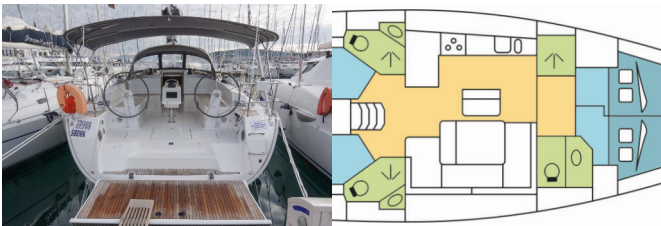

BAVARIA CRUISER 46

GERSHWIN (2017)

Pollen Maritime AS • Martin Linges Vei 25 • Fornebu • Norge

Telefon: +47 41 197 474

E-post: booking@holiday-yacht-charter.com

Web: holiday-yacht-charter.com

Yachtbase	Trogir, Yachtclub Seget (Marina Baotic), Kroatia
Yacht ID	5784
Yachtmerker	Bavaria
Yacht Yacht Navn	GERSHWIN
Produksjonsår	2017
Lengde	14.27 M
Kabin/Kabiner	4
Køyer	8
Personer	9
WC/dusj	3

BYSSE/KJØKKEN: Komfyr, Ovn

DEKK: Badeplattform, Badestige, Cockpit bord, Cockpit/akter, dusj ute, Elektrisk ankervinsj, Jolle, Påhengsmotor, Sprayhood, Teakdekk

ELEKTRISK: Inverter

KOMFORT: Cockpit puter