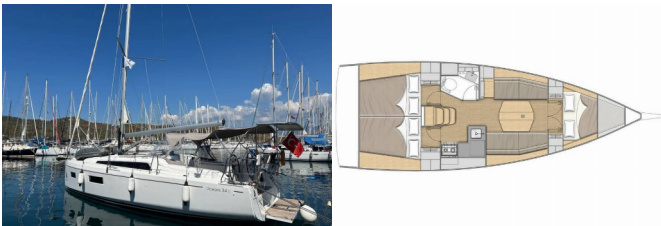

OCEANIS 34.1

Sail Lynx (2023)

Pollen Maritime AS • Martin Linges Vei 25 • Fornebu • Norge

Telefon: +47 41 197 474

E-post: booking@holiday-yacht-charter.com

Web: holiday-yacht-charter.com

DEKK: Cockpit bord

ELEKTRISK: Solpaneler

NAVIGASJON: Autopilot, Ekkolodd/Dybdemåler, GPS kartplotter - cockpit, Kompass, Radarreflektor, Sjøkart og nautisk guide, Skipsbok (logg), Speedometer (Speed log), Vindinstrument/Anemometer, Windex

SIKKERHET: VHF radio

Yachtbase	Fethiye, Ece Saray Marina Resort, Tyrkia
Yacht ID	4935
Yachtmerker	Beneteau
Yacht Yacht Navn	Sail Lynx
Produksjonsår	2023
Lengde	10.77 M
Kabin/Kabiner	3
Køyer	6
Personer	6
WC/dusj	1