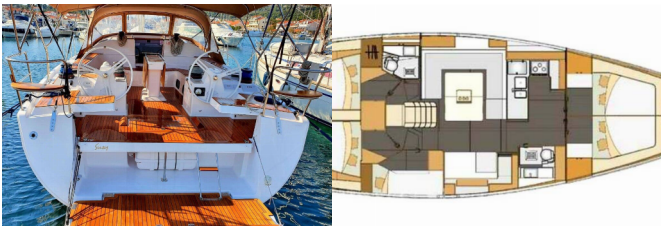

ELAN IMPRESSION 50

Suzy (2019)

Pollen Maritime AS • Martin Linges Vei 25 • Fornebu • Norge

Telefon: +47 41 197 474

E-post: booking@holiday-yacht-charter.com

Web: holiday-yacht-charter.com

Yachtbase	Marina Kornati, Biograd, Kroatia
Yacht ID	4865
Yachtmerker	Elan Marine
Yacht Yacht Navn	Suzy
Produksjonsår	2019
Lengde	15.20 M
Kabin/Kabiner	5
Køyer	10 + 2
WC/dusj	2

BYSSE/KJØKKEN: Fryser, Varmt vann

DEKK: Anker med kjetting, Ankervinsj fjernkontroll, Badeplattform, Bimini top, Cockpit bord, Cockpit/akter, dusj ute, Ekstra anker (hjelpeanker), Elektrisk ankervinsj, Jolle, Kjøleskap i cockpit, Rekkeport på begge seider, Sprayhood, Teller for ankerkjetting, Utendørs lyskontroll

ELEKTRISK: Lensepumpe - elektrisk, Strøm 230VAC, Varme

KOMFORT: Cockpit puter

NAVIGASJON: 3-bladet foldepropell, Autopilot, Baugpropell, GPS kartplotter - cockpit, Navigasjonssett

SEIL: Elektrisk storseil vinsj, Lazy bag, Lazy jacks