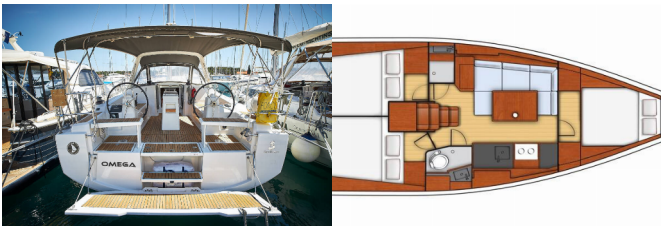

Yachtbase	Marina Kornati, Biograd, Kroatia
Yacht ID	4835
Yachtmerker	Beneteau
Yacht Yacht Navn	Omega
Produksjonsår	2015
Lengde	11.50 M
Kabin/Kabiner	3
Køyer	6 + 2
WC/dusj	1

**BYSSE/KJØKKEN:** Varmt vann

**DEKK:** Badeplattform, Bimini top, Cockpit bord, Cockpit/akter, dusj ute, Elektrisk ankervinsj, Sprayhood, Teak cockpit

**ELEKTRISK:** Solpaneler, Varme

**NAVIGASJON:** Autopilot, Baugpropell, GPS kartplotter, GPS kartplotter - cockpit, Radar, Sjøkart, Skipsbok (logg)