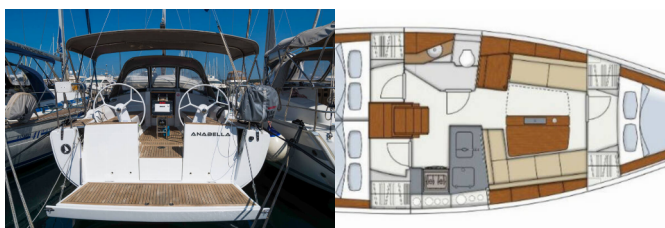

HANSE 345

Anabella (2017)

Pollen Maritime AS • Martin Linges Vei 25 • Fornebu • Norge

Telefon: +47 41 197 474

E-post: booking@holiday-yacht-charter.com

Web: holiday-yacht-charter.com

BYSSE/KJØKKEN: Kjøleskap, Varmt vann

DEKK: Badeplattform, Bimini top, Cockpit bord, Cockpit/akter, dusj ute, Elektrisk ankervinsj, Jolle, Sprayhood, Teak cockpit

ELEKTRISK: Varme

KOMFORT: Sengetøy

NAVIGASJON: Autopilot, GPS kartplotter - cockpit

SIKKERHET: VHF radio

UNDERHOLDNING: Radio CD player, USB, AUX input, TV + DVD

Yachtbase Marina Kornati, Biograd, Kroatia

Yacht ID 4802

Yachtmerker Hanse Yachts

Yacht Yacht Navn Anabella

Produksjonsår 2017

Lengde 10.40 M

Kabin/Kabiner 3

Køyer 6 + 2

Personer 8

WC/dusj 1