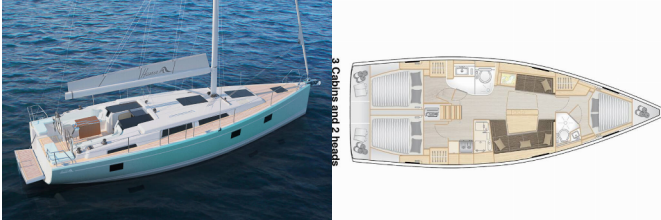

HANSE 418

Piranha (2021)

Pollen Maritime AS • Martin Linges Vei 25 • Fornebu • Norge

Telefon: [+47 41 197 474](tel:+4741197474)

E-post: booking@holiday-yacht-charter.com

Web: holiday-yacht-charter.com

Yachtbase	Lefkas, D-Marin, Hellas
Yacht ID	4653
Yachtmerker	Hanse Yachts
Yacht Yacht Navn	Piranha
Produksjonsår	2021
Lengde	12.40 M
Kabin/Kabiner	3
Køyer	6 + 2
Personer	8
WC/dusj	2

BYSSE/KJØKKEN: Fryser, Kjøkkenutstyr, Kjøleskap, Komfyr, Ovn, Vannpumpe, Varmt vann

DEKK: Anker med kjetting, Badeplattform, Badestige, Båtsmannsstol, Bimini top, Cockpit bord, Delta anker, Elektrisk ankervinsj, Fendere, Fortøyningstau, Jolle, Kjøleskap i cockpit, Lensepumpe - Mekanisk, Påhengsmotor, Sprayhood, Teak cockpit, Vinsjehåndtak