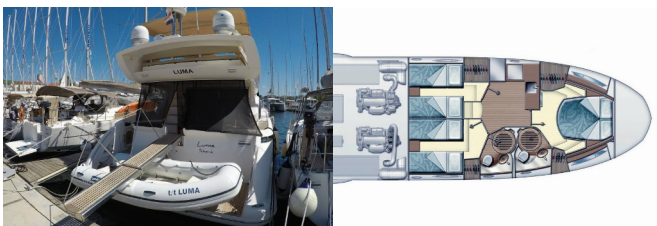

AZIMUT 47

Luma (2010)

Pollen Maritime AS • Martin Linges Vei 25 • Fornebu • Norge

Telefon: +47 41 197 474

E-post: booking@holiday-yacht-charter.com

Web: holiday-yacht-charter.com

BYSSE/KJØKKEN: Kjøleskap, Komfyr, Ovn, Varmt vann

DEKK: Bimini top, Cockpit bord, Cockpit/akter, dusj ute, Flybridge, Jolle, Påhengsmotor

ELEKTRISK: Aircondition, Generator, Landstrømtilkobling

KOMFORT: Håndklær, Sengetøy

NAVIGASJON: Baugpropell, GPS kartplotter

UNDERHOLDNING: Radio CD mp3 player + USB, TV + DVD

Yachtbase	Marina Mandalina, Sibenik, Kroatia
Yacht ID	4628
Yachtmerker	Azimut / Benetti Yachts
Yacht Yacht Navn	Luma
Produksjonsår	2010
Lengde	14.10 M
Kabin/Kabiner	3
Køyer	6 + 2
WC/dusj	2