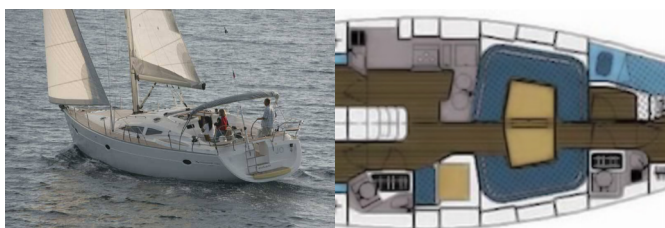

ELAN 434 IMPRESSION

Ippoliti (2010)

Pollen Maritime AS • Martin Linges Vei 25 • Fornebu • Norge

Telefon: +47 41 197 474

E-post: booking@holiday-yacht-charter.com

Web: holiday-yacht-charter.com

Yachtbase	Athens, Alimos Marina, Hellas
Yacht ID	443
Yachtmerker	Elan Marine
Yacht Yacht Navn	Ippoliti
Produksjonsår	2010
Lengde	13.41 M
Kabin/Kabiner	4
Køyer	8 + 2
Personer	10
WC/dusj	2

BYSSE/KJØKKEN: Gassbeholder, Kjøkkenutstyr, Kjøleskap, Komfyr, Varmt vann

DEKK: Badeplattform, Badestige, Bimini top, Cockpit bord, Cockpit/akter, dusj ute, Elektrisk ankervinsj, Jolle, Landgang, Påhengsmotor, Sprayhood

ELEKTRISK: 220V uttak, Batteriader, Inverter, Kontakter 12V, Landstrømkabel, Solpaneler

INTERIØR: Elektrisk toalett, Elektriske vifter i lugar, Kjøleboks

KOMFORT: Cockpit puter

NAVIGASJON: Autopilot, Baugpropell, Ekkolodd, GPS, GPS kartplotter, Lyslist, Navigasjonssett, Sjøkart, Sjøkart og nautisk guide, Skipsbok (logg), Speedometer (Speed log), Vindinstrument/Anemometer, Windex

SEIL: Selvskjøtende vinsj

SIKKERHET: EPIRB nødpeilesender, GMDSS - Global Maritime Distress and Safety System, Nødror, VHF radio

UNDERHOLDNING: CD spiller, Høytalere ute, MP3 Jack-Ipod, Radio CD spiller